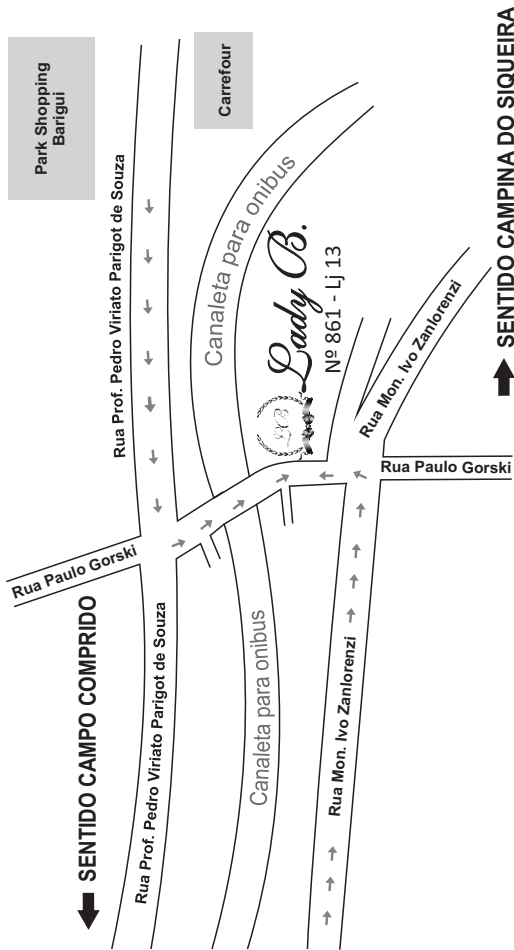

milon

*Você esta convidada a conhecer na Lady B.
Lindas peças femininas nos tamanhos
2 ao 20 e vários acessórios.*

Fone: (41) 3082-3338 

ladyb.kid.teen@outlook.com 

Rua Paulo Gorski, 861 - Loja 13 - Ecoville - Curitiba - Paraná.

Como Chegar:

PARQUE BARIGUI →

Rua Paulo Gorski, 861 - Loja 13 - Ecoville - Curitiba - Paraná